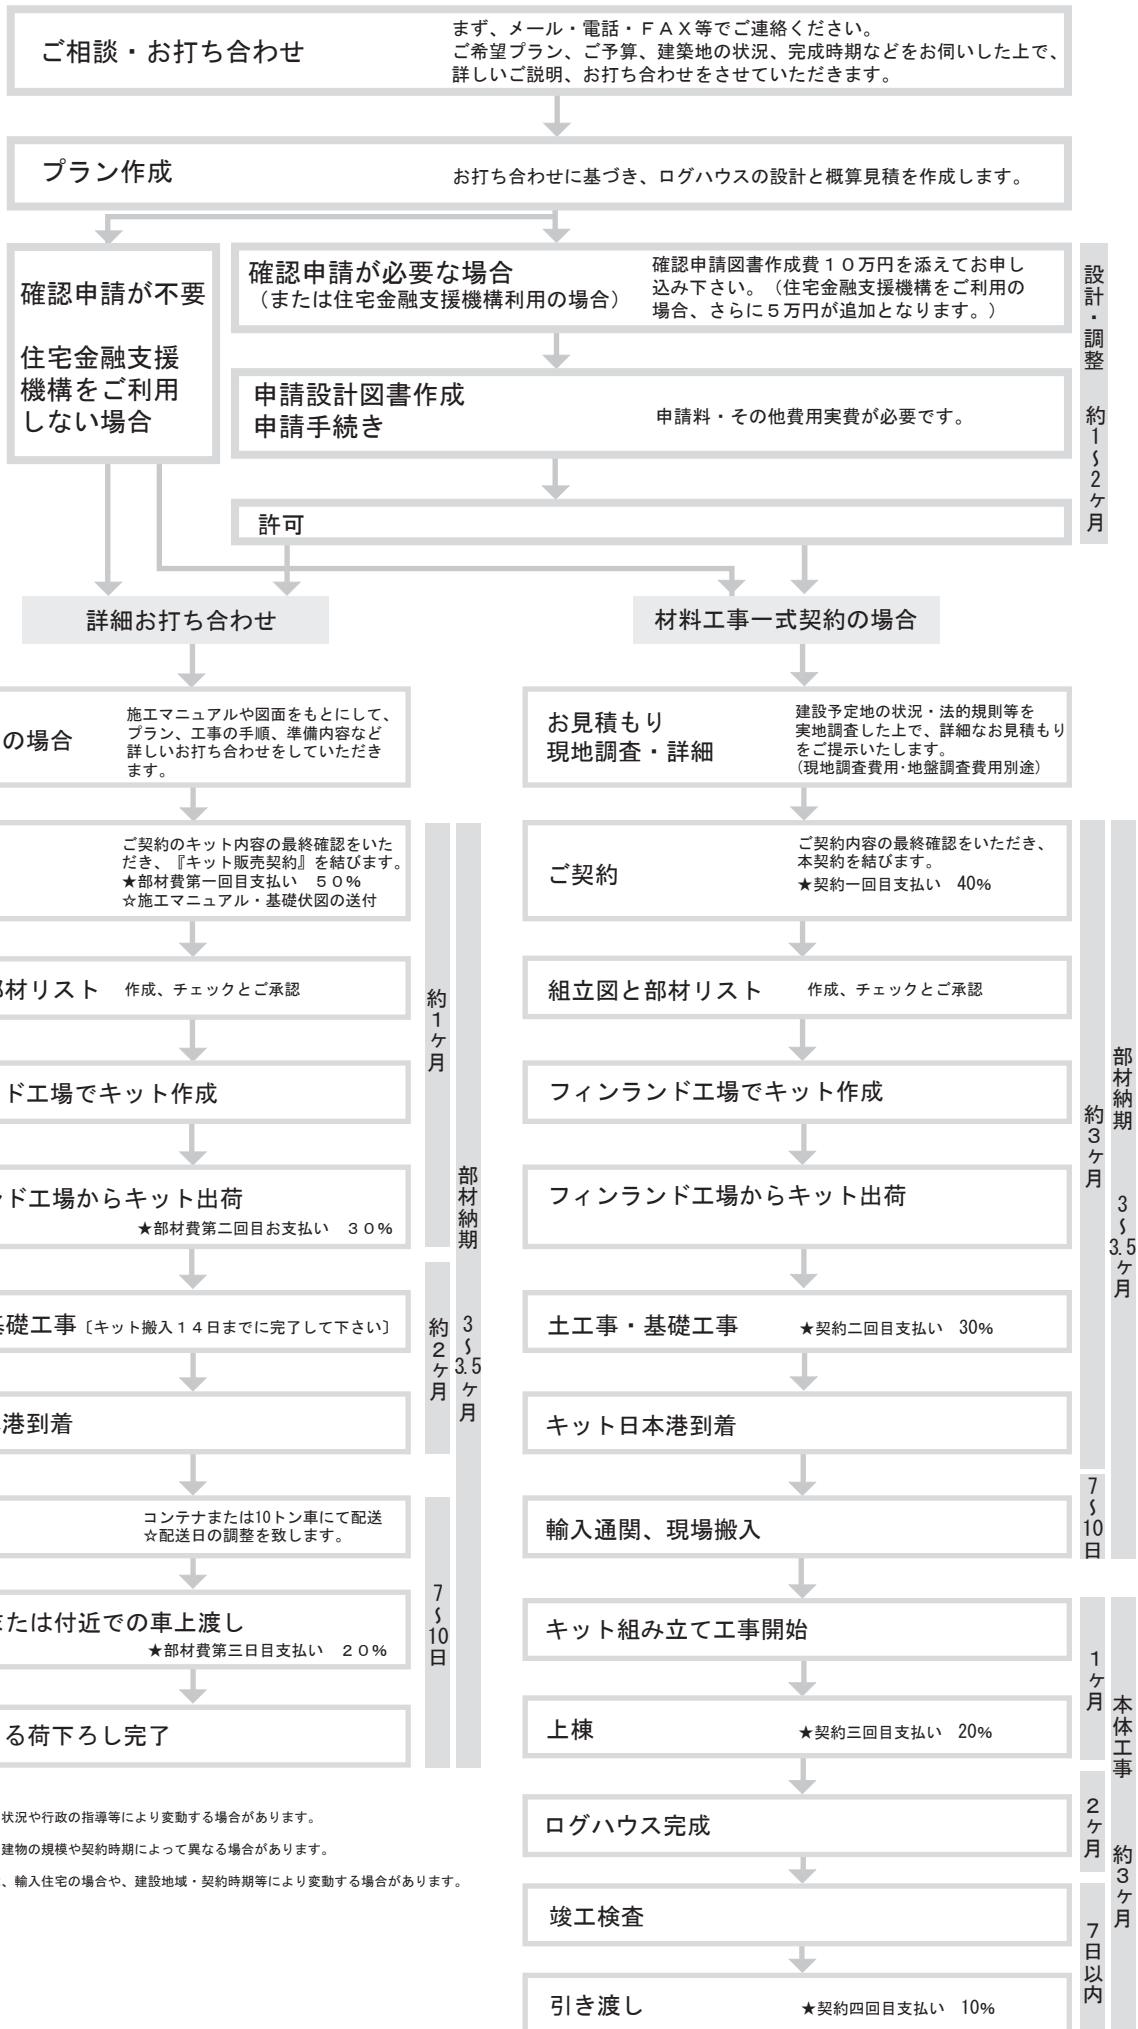

# ログハウス建築スケジュール

- 施工期間は建設地の状況や行政の指導等により変動する場合があります。
- キット製作期間は、建物の規模や契約時期によって異なる場合があります。
- 上記スケジュールは、輸入住宅の場合や、建設地域・契約時期等により変動する場合があります。